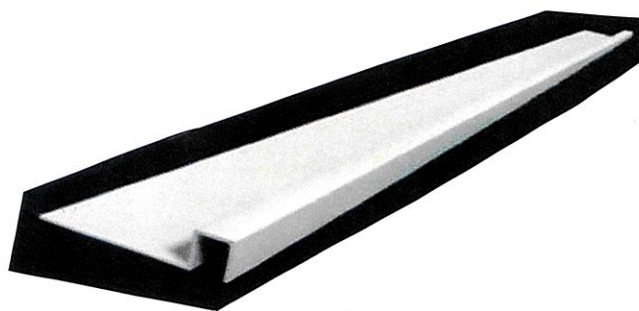

KIT 2 ANTI-PINCES DOUBLE U ET TRAVERSE HAUTE

En double U. intérieur pré-percé

+ FINITIONS

Brut

Laquage époxy couleur RAL au choix

Tôle décor (chêne clair, chêne moyen, chêne foncé, acajou, acajou foncé)

HAUTEURS DISPONIBLES

2200mm
+
traverse 1000mm

2500mm
+
traverse 2200mm

3000mm
+
traverse 2500mm

BARRE DE SEUIL ANTI-PINCE

Acier EZ épaisseur 20/10ème

Simple vantail jusqu'à 1100mm

Double vantail à partir de 1101mm

+ FINITIONS

Brut

Laquage époxy couleur RAL au choix

Tôle décor (chêne moyen, chêne foncé, acajou, acajou foncé, chêne clair)

REPRODUCTION
DE CLÉS

PORTE
BLINDÉE

FENÊTRE
ALU / PVC

SERRURE

ALARME