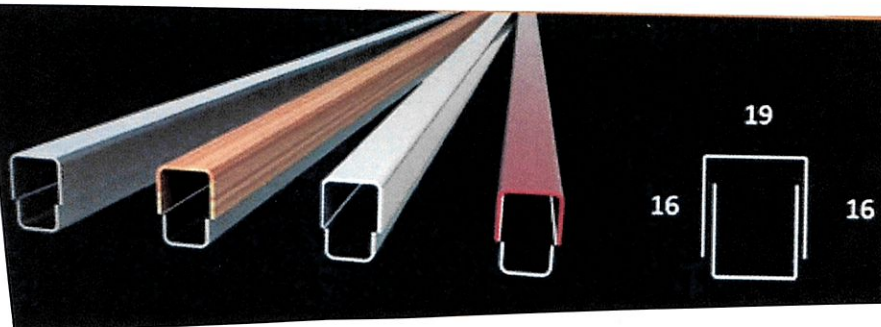

KIT 2 ANTI-PINCES DOUBLE U ET TRAVERSE HAUTE

En double U. intérieur pré-percé

+ FINITIONS

Brut

Laquage époxy couleur RAL au choix

Tôle décor (chêne clair, chêne moyen, chêne foncé, acajou, acajou foncé)

HAUTEURS DISPONIBLES

2200mm
+
traverse 1000mm

2500mm
+
traverse 2200mm

3000mm
+
traverse 2500mm

BARRE DE SEUIL ANTI-PINCE

Acier EZ épaisseur 20/10ème

Simple vantail jusqu'à 1100mm

Double vantail à partir de 1101mm

+ FINITIONS

Brut

Laquage époxy couleur RAL au choix

Tôle décor (chêne moyen, chêne foncé, acajou, acajou foncé, chêne clair)

REPRODUCTION
DE CLÉS

PORTE
BLINDÉE

FENÊTRE
ALU / PVC

SERRURE

ALARME