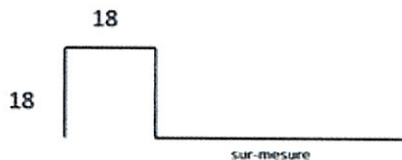

2200mm
+
traverse 1000mm

2500mm
+
traverse 2200mm

3000mm
+
traverse 2500mm

BARRE DE SEUIL ANTI-PINCE

Acier EZ épaisseur 20/10ème

Simple vantail jusqu'à 1100mm

Double vantail à partir de 1101mm

+ FINITIONS