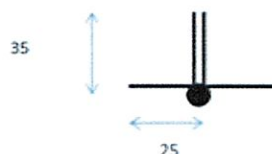

BARRE DE PIVOTEMENT STANDARD

DESCRIPTIF

Hauteur 2200mm ou 2500mm
Poteaux de section 25x35mm en acier 25/10ème
Perçage fraisage en feuillure
3 paumelles soudées de type Maroc 140mm avec roulements à billes
Finition brut
Visserie non fournie

OPTION

Laquage époxy couleur RAL au choix
Paumelle supplémentaire
3 anti-dégondagés

BARRE DE PIVOTEMENT SUR-MESURE

DESCRIPTIF

Hauteur sur-mesure
Poteaux de section sur-mesure en acier 25/10ème
Perçage fraisage en feuillure
3 paumelles soudées de type Maroc 140mm avec roulements à billes
Visserie non fournie