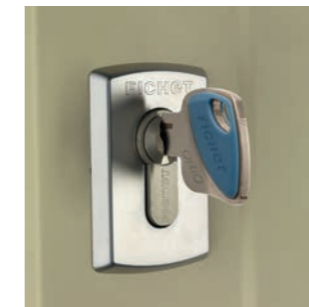

## SÉCURITÉ ET CONFORT

- Serrure à **3 points, pènes crochet**
- **Reproduction** de vos clés **contrôlée**, gage de sécurité
- **Anti-pince intégré** pour contrer les attaques au pied-de-biche
- Réglage du 1/2 tour intégré
- Barre de seuil adaptée aux **personnes à mobilité réduite**
- Joints de seuil clipsés pour une **meilleure tenue** dans le temps
- Joints d'étanchéité fournis
- **3 paumelles** vissées, à **billes et robustes**, de 140 mm de hauteur
- **2 pannetons anti-dégondage** de 15mm de Ø pour empêcher les attaques côté paumelles

## LES PÈNES

Profitez d'une **sécurité maximale** grâce à la **force exclusive des pènes Fichet**.

Double pêne central

Pêne basculant à crochets

## LES CYLINDRES

Découvrez le **confort d'utilisation** d'Alicea : verrouillage en 1 seul tour de clé avec les cylindres 787 Z et F3D.

Tous les cylindres Fichet sont livrés avec 4 clés et leur carte de propriété, empêchant toute reproduction en dehors de l'usine Fichet.